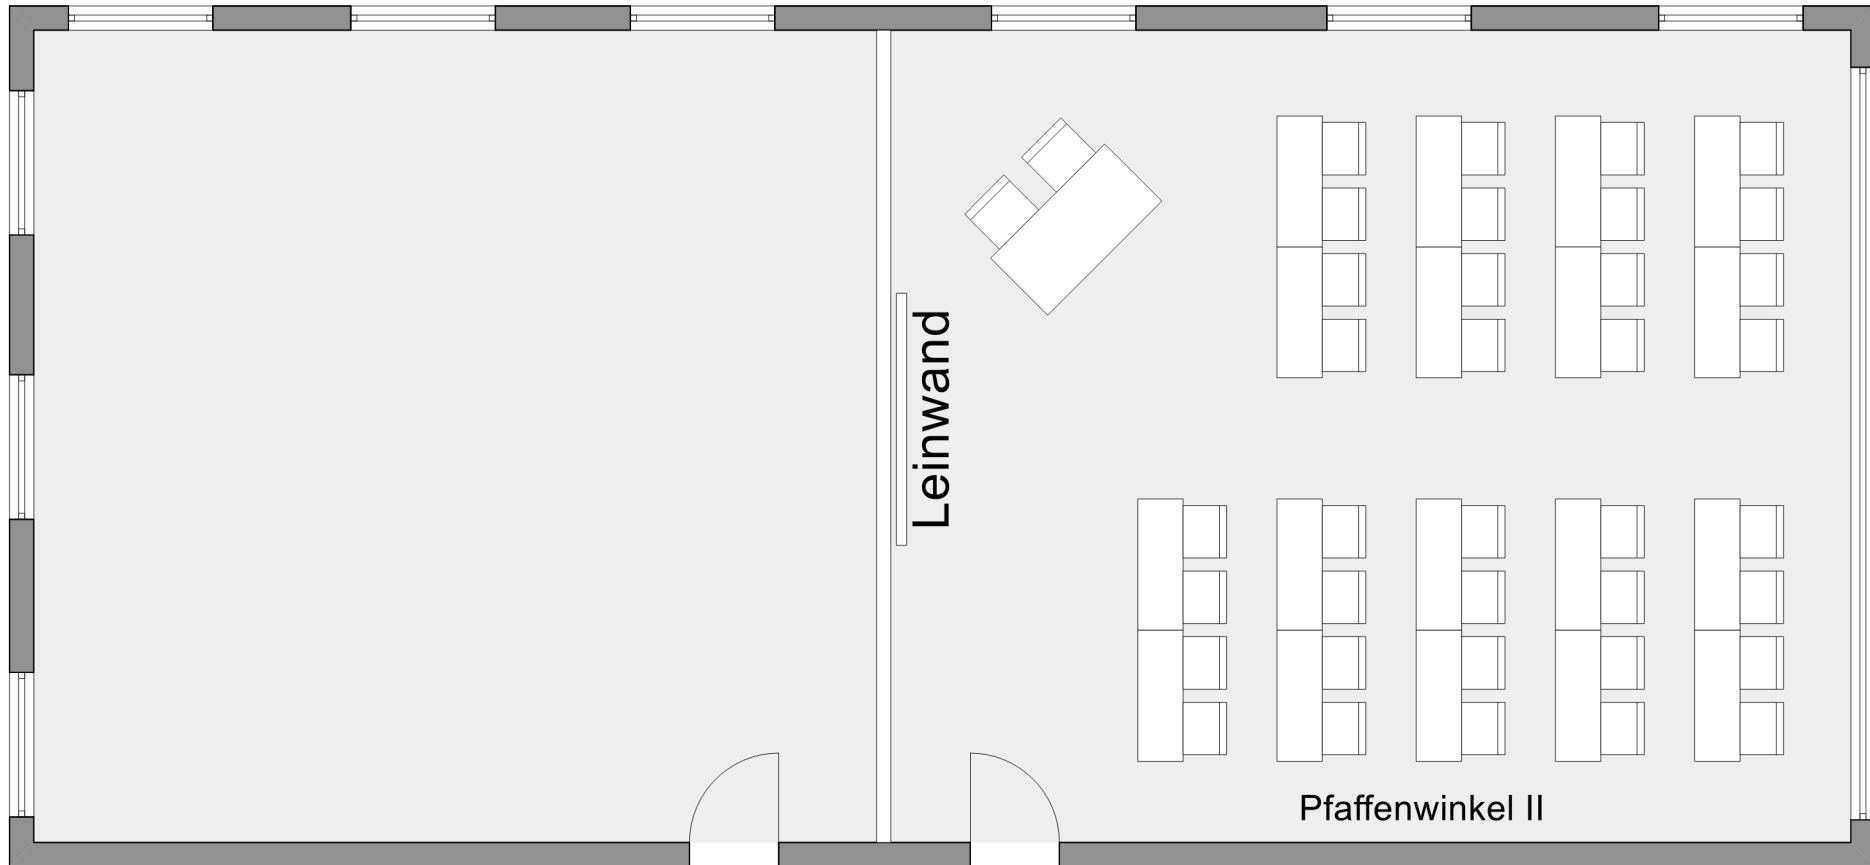

HOTEL AM BADERSEE
ZUGSPITZDORF GRAINAU

Ebene:
Seehaus

Raum:
Pfaffenwinkel II

Bestuhlungsform:
Parlament

Personenzahl:
30 Personen

Träumen, durchatmen, sich verwöhnen und begeistern lassen.
Herzlich Willkommen im Hotel am Badersee.